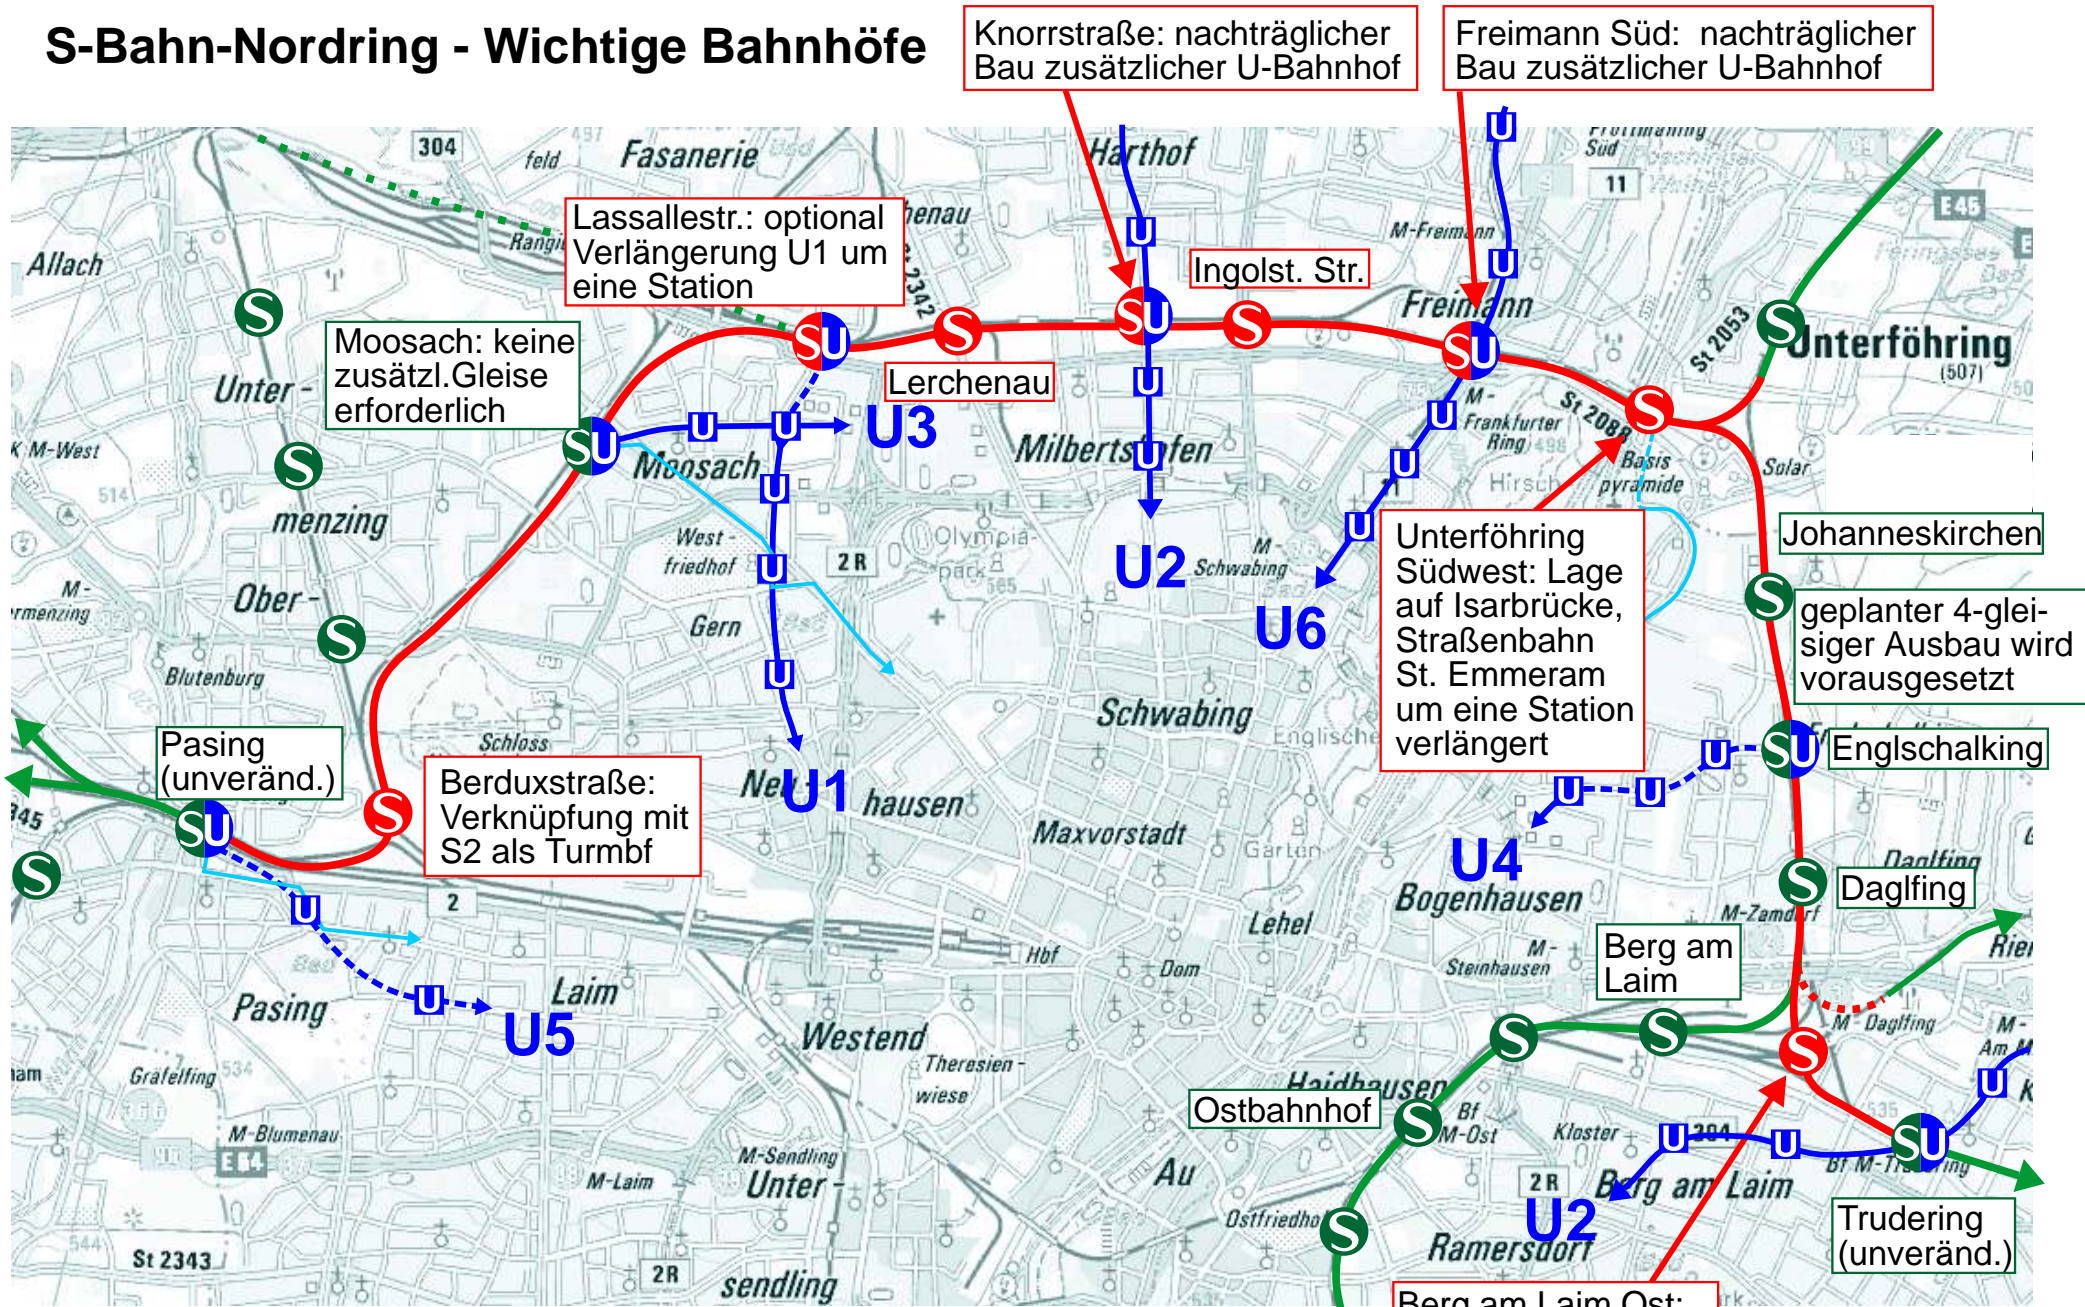

S-Bahn-Nordring - Wichtige Bahnhöfe

Kartengrundlage: Amtliche topographische Karte 1:100.000, geoportal.bayern.de

Chart 7